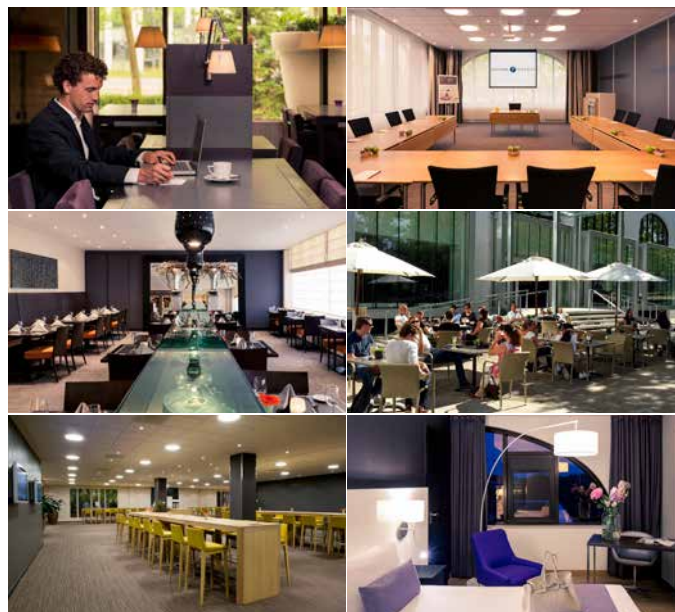

HOTELFACILITEITEN

- Gratis WiFi
- Elektrische fietsverhuur
- Ruime parkeerplaats
- Binnenzwembad
- Laadpaal elektrische auto
- Sauna en wellnessfaciliteiten
- À la carte restaurant
- Fitness
- Café / Bar
- Terras